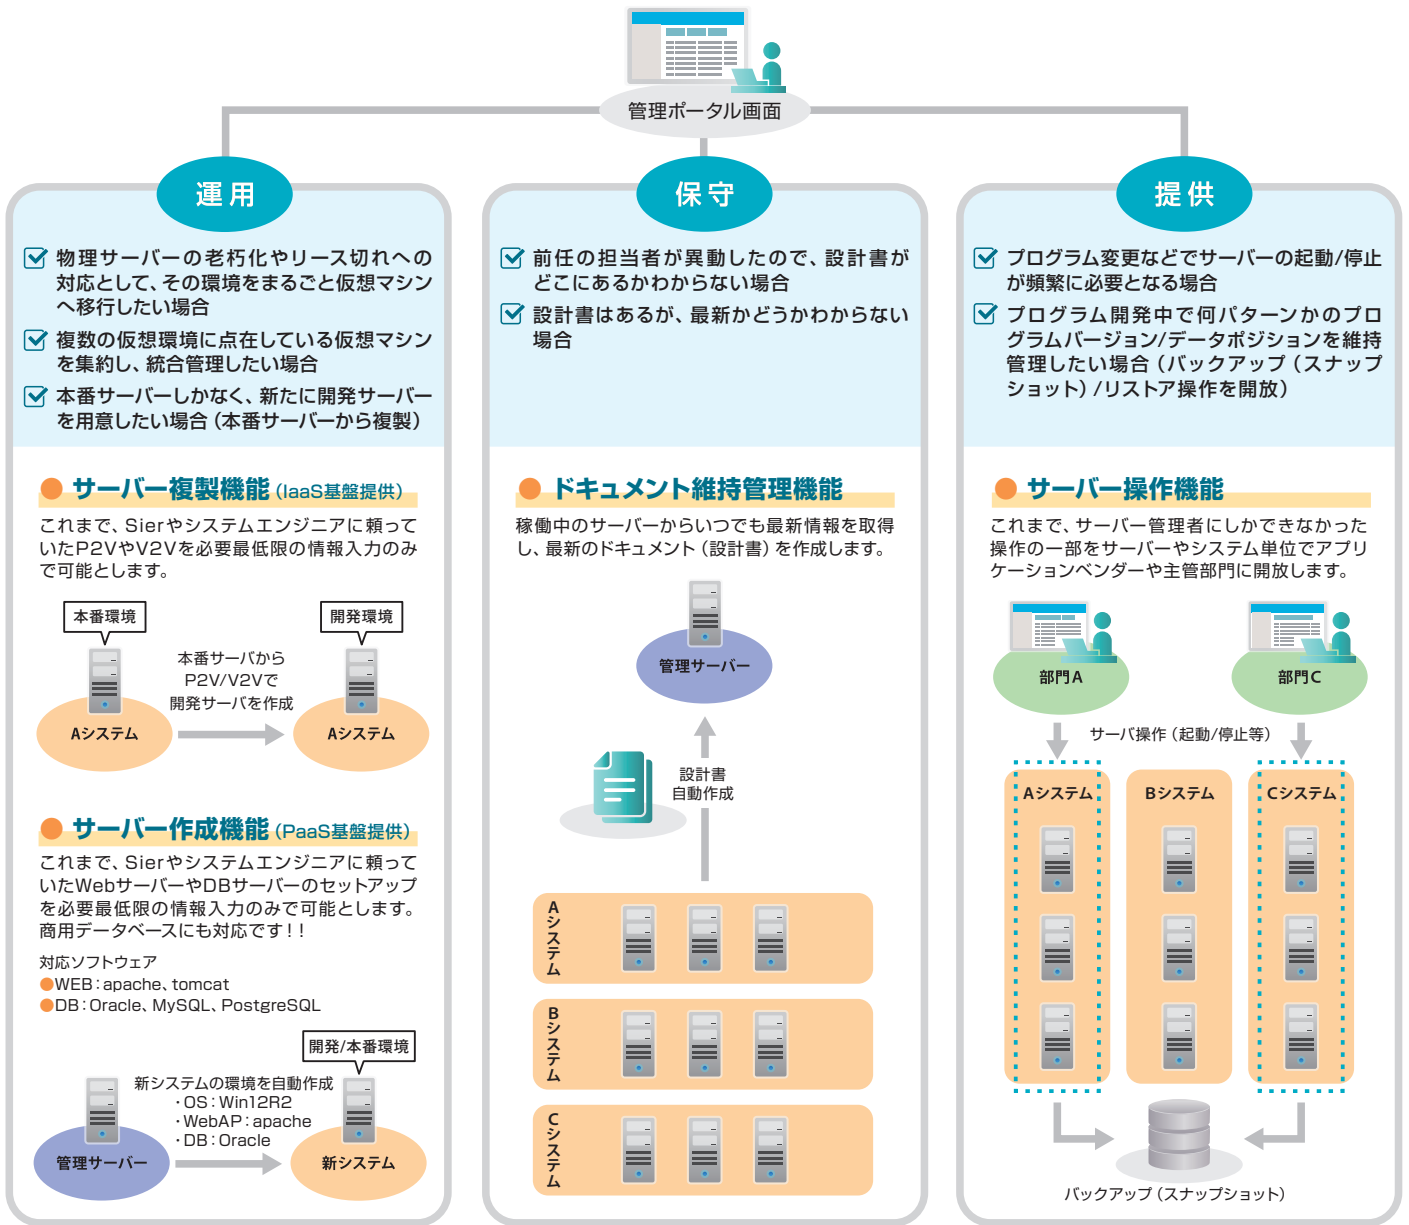

### 1 運用範囲拡大

### 2 運用管理コスト削減

例: 40台をP2VまたはV2Vする場合

約90%  
削減可能

ベンダーへの  
依頼が不要に!  
自由度が高くなり、  
約90%も  
コスト削減可能!

「サーバーコーチくん」導入前のイメージ

「サーバーコーチくん」導入後のイメージ

# 運用イメージ