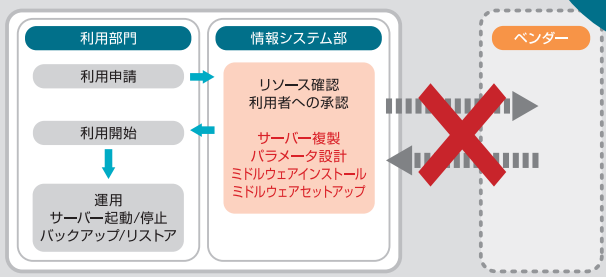

### 2 運用管理コスト削減

例: 40台をP2VまたはV2Vする場合

約90%  
削減可能

ベンダーへの  
依頼が不要に!  
自由度が高くなり、  
約90%も  
コスト削減可能!

「サーバーコーチくん」導入前のイメージ

「サーバーコーチくん」導入後のイメージ

# 運用イメージ