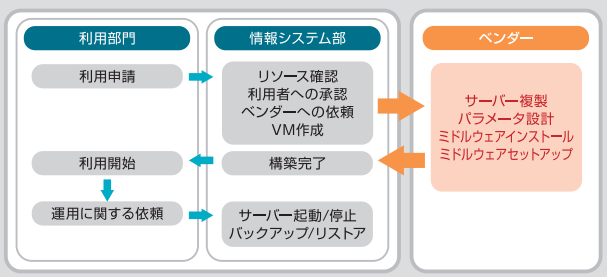

### 2 運用管理コスト削減

例: 40台をP2VまたはV2Vする場合

約90%  
削減可能

ベンダーへの  
依頼が不要に!  
自由度が高くなり、  
約90%も  
コスト削減可能!

「サーバーコーチくん」導入前のイメージ

「サーバーコーチくん」導入後のイメージ

# 運用イメージ